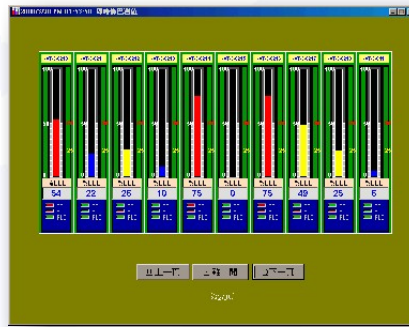

中文系統監測軟體功能

監測廠區平面圖，支援圖檔格式包括BMP/GIF/JPG/WMF等格式。

圖示條巴包括警報聲及警示功能

具歷史資料分析查詢儲存至少一年可自行更新。

即時資料顯示功能畫面

報表列印功能(日報、異常值、歷史高值...等)。

資料庫以Microsoft Access資料庫檔案格式製作可做備份及過期資料可手動刪除。(Microsoft Access資料庫程式工具不在提供範圍內)

監測軟體功能:

- A.Aiarm Report (警報功能)
- B.Dynamic Area Display (廠區平面圖)
- C.Dynamic Bar Display (偵測點動態顯示柱形圖)
- D.Auto Listing Display (自動進入系統功能)
- E.Data Listing Display (偵測點動態顯示圖)
- F.Dynamic Trend Display (即時趨勢圖)
- G.Historical Trend Display (歷史趨勢圖)
- H.Real Time (即時偵測值)