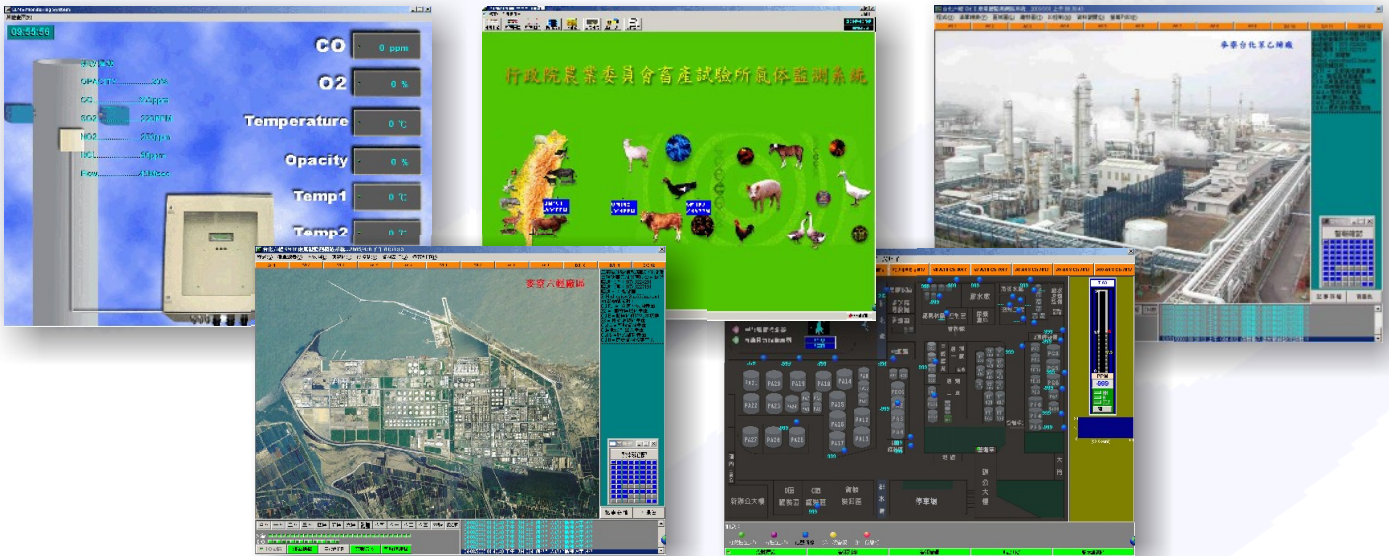

中文系統監測軟體功能

監測廠區平面圖，支援圖檔格式包括BMP/GIF/JPG/WMF等格式。

圖示條巴包括警報聲及警示功能

具歷史資料分析查詢儲存至少一年可自行更新。

即時資料顯示功能畫面

報表列印功能(日報、異常值、歷史高值...等)。

資料庫以Microsoft Access資料庫檔案格式製作可做備份及過期資料可手動刪除。(Microsoft Access資料庫程式工具不在提供範圍內)

監測軟體功能:

- A.Aiarm Report (警報功能)
- B.Dynamic Area Display (廠區平面圖)
- C.Dynamic Bar Display (偵測點動態顯示柱形圖)
- D.Auto Listing Display (自動進入系統功能)
- E.Data Listing Display (偵測點動態顯示圖)
- F.Dynamic Trend Display (即時趨勢圖)
- G.Historical Trend Display (歷史趨勢圖)
- H.Real Time (即時偵測值)