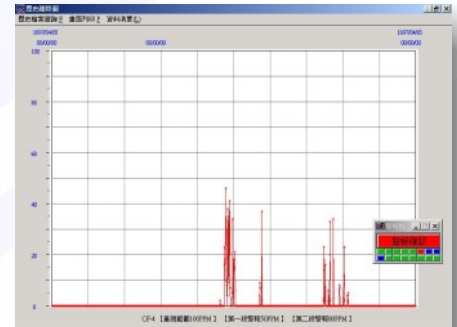

中文系統監測軟體功能

監測廠區平面圖，支援圖檔格式包括BMP/GIF/JPG/WMF等格式。

圖示條巴包括警報聲及警示功能

具歷史資料分析查詢儲存至少一年可自行更新。

即時資料顯示功能畫面

報表列印功能(日報、異常值、歷史高值...等)。

資料庫以Microsoft Access資料庫檔案格式製作可做備份及過期資料可手動刪除。(Microsoft Access資料庫程式工具不在提供範圍內)

監測軟體功能:

- A.Aiarm Report (警報功能)
- B.Dynamic Area Display (廠區平面圖)
- C.Dynamic Bar Display (偵測點動態顯示柱形圖)
- D.Auto Listing Display (自動進入系統功能)
- E.Data Listing Display (偵測點動態顯示圖)
- F.Dynamic Trend Display (即時趨勢圖)
- G.Historical Trend Display (歷史趨勢圖)
- H.Real Time (即時偵測值)